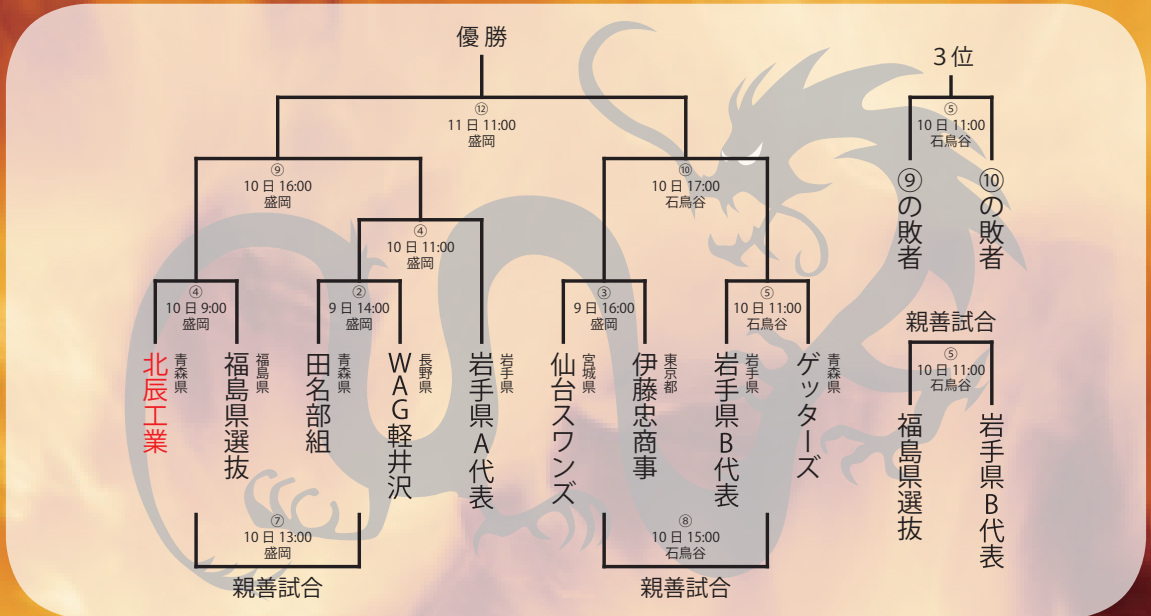

第1回 全国社会人アイスホッケー選手権大会

期間：平成25年2月9～11日
 会場：盛岡市アリスアリーナ
 花巻市石鳥谷アイスアリーナ

出場チーム

- 北辰工業（青森県）
- 福島県選抜（福島県）
- 田名部組（青森県）
- WAG軽井沢（長野県）
- 岩手県A代表（岩手県）
- 仙台スワローズ（宮城県）
- 伊藤忠商事（東京都）
- 岩手県B代表（岩手県）
- ゲッターズ（青森県）

詳細、結果はwebをご覧ください。 <http://northdragon.mongolian.jp>